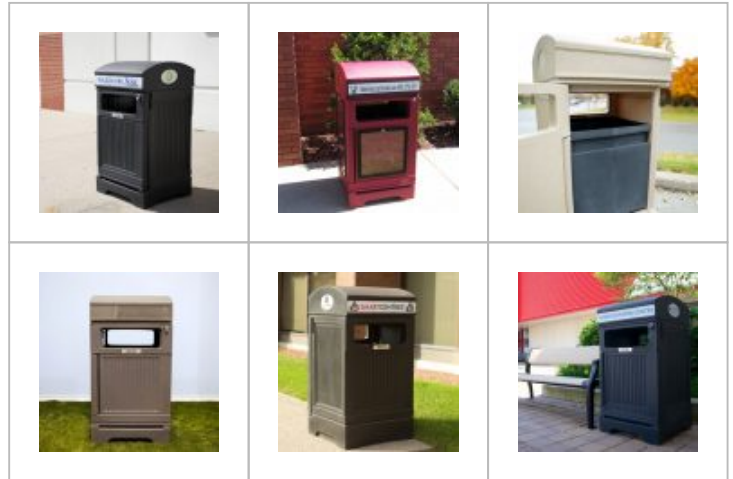

CLD-PHOENIX1

PHOENIX STANDARD OUTDOOR BIN

\$800.00

Description

Le bac Phoenix Standard est fabriqué en plastique recyclé à près de 100%. Sa conception avec une ouverture frontale sur deux côtés (avant et arrière) et une surface arrondie est toute indiquée pour une utilisation extérieure. Les surfaces dentelées augmentent la rigidité et contribuent à décourager les graffiteurs. La porte, avec verrou, est surélevée d'environ 15 cm (6 pouces) du sol pour permettre un vidage même avec présence de neige au sol. À l'intérieur, un doublure de 150 litres, est dotée de poignées, facilitant le vidage sans contact avec les matières. Le bac est fixé au sol à l'aide de 4 emprises, placées à l'intérieur, pour boulons de 3/8. Des options d'affichage sont disponibles à l'aide de panneaux de Lexan.

Colors

Black, Red, Sand granite

Specifications

DIMENSIONS

60 x 60 x 115 cm

SETTING

Outdoor

CAPACITY

23.75 to 42.27 G

COLORS

Black, Red, Sand granite

COMPARTMENTS

1 compartiment