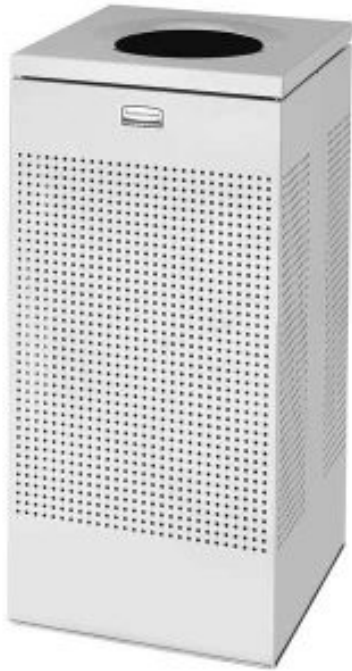

RUB-FGSC14SSRB

SILHOUETTE CONTAINER 90 LITRES

Description

La poubelle Silhouette de 90 litres est parfaite pour l'intérieur avec son design contemporain. Faite de Stainless, elle est résistante et facile à manœuvrer.

Specifications

WEIGHT

12.2 kg

OPENINGS

Round

COMPARTMENTS

1 compartment

DIMENSIONS

37.5 × 37.5 × 76.2 cm

SETTING

Indoor

CAPACITY

18.5G to 23.75 G, 23.75 to 42.27 G