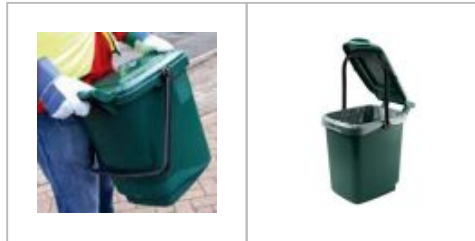

## ECO CADDY COMPOST BIN 23 LITERS

\$29.95

## Description

Le contenant de 23 litres Eco Caddy est un bac exceptionnel pour la collecte des résidus alimentaires. Conçu pour résister aux rigueurs d'une utilisation tant extérieure qu'en milieu commercial, ce bac éprouvé internationalement est à l'origine du succès de nombreux programmes de collecte des matières organiques de toute taille et dans tout climat.

Les caractéristiques de manutention incluent trois zones de préhension (rebord supérieur, poignée, rebord inférieur), une poignée mono pièce pivotant sur 270 degrés et un loquet simple mais robuste. Sa robustesse se trouve aussi dans ses parois épaisses, un couvercle sans charnière et une haute résistance aux impacts. Ses autres caractéristiques uniques incluent un dessus surélevé pour écoulement de l'eau, un couvercle qui se détache sur impact sévère (au lieu de se briser, mais facile à rattacher), une zone permettant d'accueillir une puce électronique et une surface intérieure lisse et aux coins arrondis pour un nettoyage facile avec un linge.