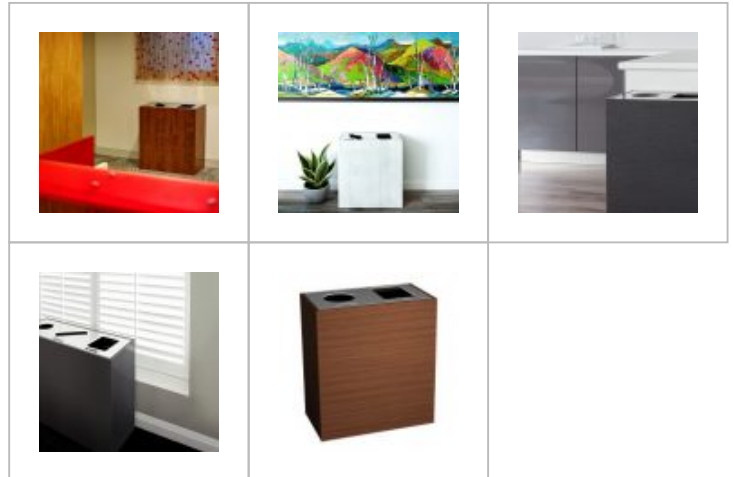

BSI-AR 810007-14

ARISTATA RECYCLING AND WASTE BIN 2 STREAMS OF 58 LITERS

\$898

Description

Le style épuré de l'îlot de récupération Aristata favorise sa praticité, il est idéal pour encourager le tri à la source dans les intérieurs au caractère particulier. Son design moderne et ergonomique permet une expérience utilisateur simple et agréable et avantage également l'entretien du produit. Le fini personnalisable de cet îlot le rend particulièrement discret et esthétique.

Muni de doublures intérieures de 58 litres, il est facile à manœuvrer.

L'îlot est également disponible en version simple et triple compartiments. Plusieurs finitions sont proposées, visibles en présentation du produit. Les ouvertures et visuels autocollants sont personnalisables.

Colors

Black, Grey, White

Specifications

WEIGHT
20,40 kg

SETTING
Indoor

OPENINGS
Multiform, Round, Slot,
Square without latch

CAPACITY
23.75 to 42.27 G

DIMENSIONS
38 × 66 × 76 cm

COLORS
Black, Grey, White

AVAILABLE IN
1 stream, 2 streams, 3
streams, 4 streams