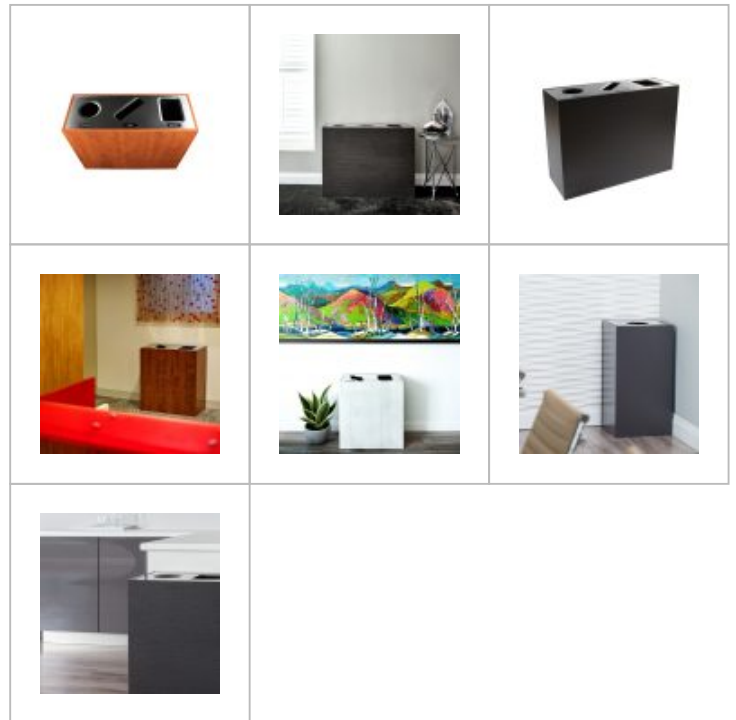

BSI-AR810010-134

ARISTATA RECYCLING AND WASTE BIN 3 STREAMS OF 58 LITERS

\$1110

Description

Le style épuré de l'îlot de récupération Aristata favorise sa praticité, il est idéal pour encourager le tri à la source dans les intérieurs au caractère particulier. Son design moderne et ergonomique permet une expérience utilisateur simple et agréable et avantage également l'entretien du produit. Le fini personnalisable de cet îlot le rend particulièrement discret et esthétique.

Muni de doublures intérieures de 58 litres, il est facile à manœuvrer.

L'îlot est disponible en version simple, double et triple compartiments. Plusieurs finitions sont proposées, visibles en présentation du produit. Les ouvertures et visuels autocollants sont personnalisables.

Colors

Black, Grey, White

Specifications

WEIGHT

29,50 kg

SETTING

Indoor

COLORS

Black, Grey, White

CAPACITY

42.27 to 63.4G

DIMENSIONS

38 x 99 x 76 cm

OPENINGS

Multiform, Round, Slot, Square without latch

AVAILABLE IN