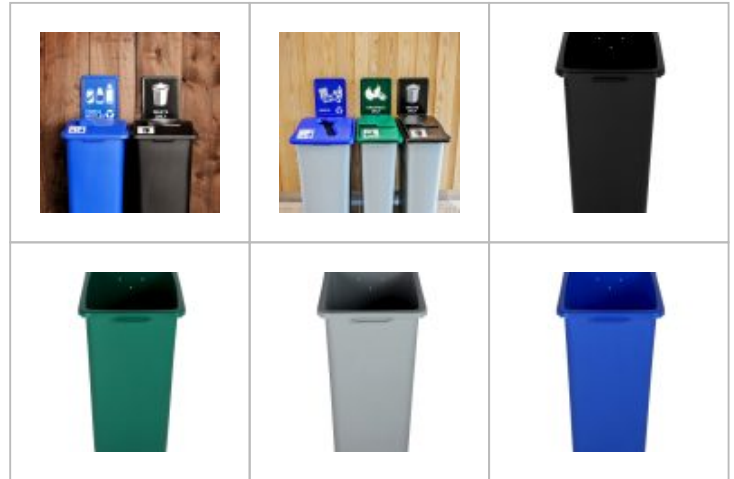

BSI-00WWXL27

WASTE WATCHER BIN 102 LITERS

\$105

Colors

Black, Blue, Green, Grey

Specifications

WEIGHT

3,54 kg

SETTING

Indoor

COMPARTMENTS

1 compartment

DIMENSION DU SAC

DIMENSIONS

39,37 × 53,34 × 68,58
 cm

COLORS

Black, Blue, Green,
 Grey

CAPACITY

Description

La série des bacs Waste Watcher est idéale pour la récupération centralisée. Leurs dimensions et leur prix abordable permettent l'installation de multiples points de récupération. Les bacs possèdent des poignées moulées ergonomiques. Des conduits concaves laissent passer l'air lors de la sortie du sac, facilitant ainsi la collecte. Les sacs de 26'' x 36'' sont invisibles de l'extérieur, grâce à des crochets de retenue placés aux quatre coins intérieurs. Les couleurs standards sont le bleu, le gris, le noir et le vert foncé. On complète le produit à l'aide de l'un des sept types de couvercles, vendus séparément.