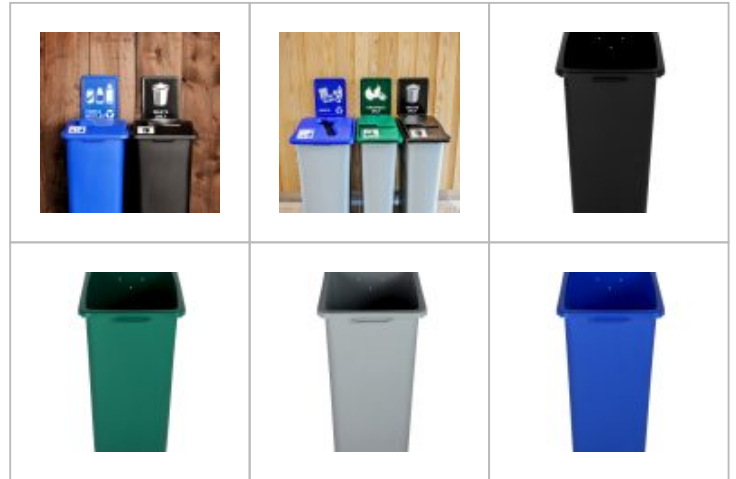

BSI-00WWXL27

WASTE WATCHER BIN 102 LITERS

$105

Colors

Black, Blue, Green, Grey

Description

La série des bacs Waste Watcher est idéale pour la récupération centralisée. Leurs dimensions et leur prix abordable permettent l'installation de multiples points de récupération. Les bacs possèdent des poignées moulées ergonomiques. Des conduits concaves laissent passer l'air lors de la sortie du sac, facilitant ainsi la collecte. Les sacs de 26" x 36" sont invisibles de l'extérieur, grâce à des crochets de retenue placés aux quatre coins intérieurs. Les couleurs standards sont le bleu, le gris, le noir et le vert foncé. On complète le produit à l'aide de l'un des sept types de couvercles, vendus séparément.

Specifications

WEIGHT

3,54 kg

SETTING

Indoor

COMPARTMENTS

1 compartiment

DIMENSION DU SAC

DIMENSIONS

39,37 × 53,34 × 68,58
cm

COLORS

Black, Blue, Green,
Grey

CAPACITY