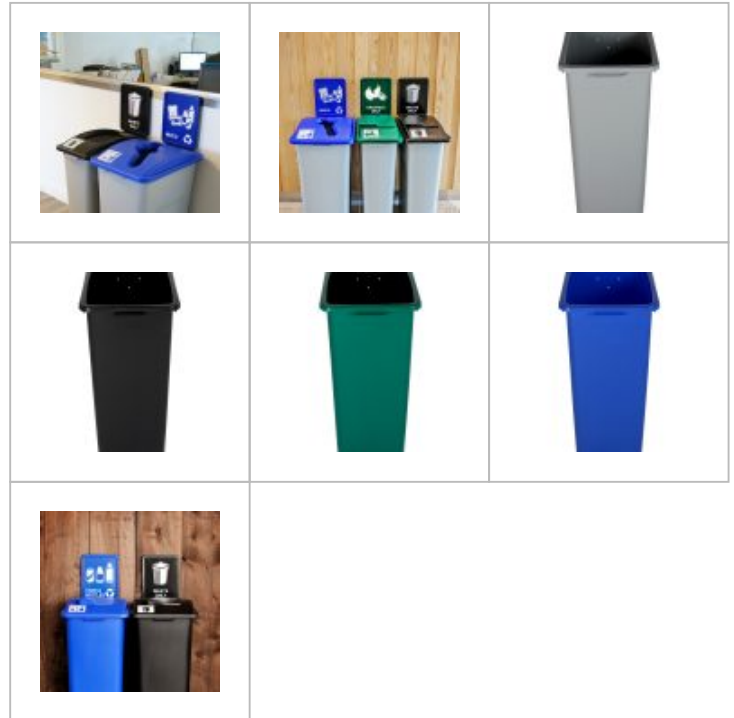

### Description

La série des bacs Waste Watcher est idéale pour la récupération centralisée. Leurs dimensions et leur prix abordable permettent l'installation de multiples points de récupération. Les bacs possèdent des poignées moulées ergonomiques. Des conduits concaves laissent passer l'air lors de la sortie du sac, facilitant ainsi la collecte.

Les couleurs standards sont le bleu, le gris, le noir et le vert foncé. On complète le produit à l'aide de l'un ou l'autre des sept types de couvercles, vendus séparément.

### Colors

Black, Blue, Green, Grey

#### COLORS

Black, Blue, Green, Grey