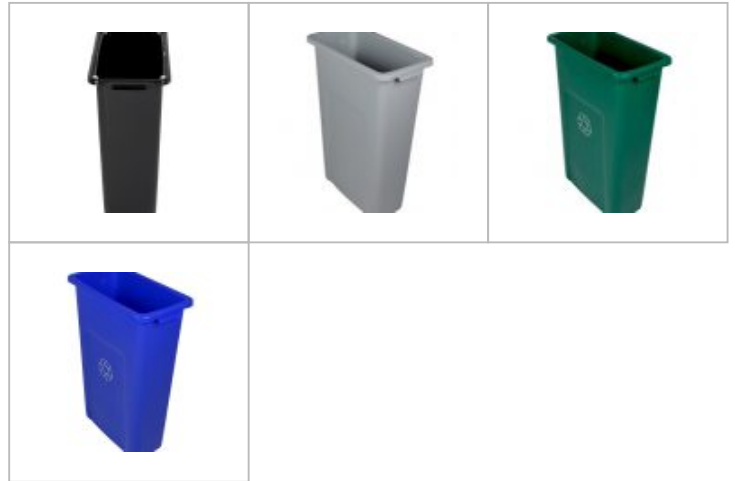

BSI-0000WW24

WASTE WATCHER BIN 61 LITERS

\$80

Colors

Black, Blue, Green, Grey

Specifications

DIMENSIONS

27,94 × 50,8 × 60,96
 cm

SETTING

Indoor

CAPACITY

7.93G to 18.5 G

COLORS

Black, Blue, Green,
 Grey

COMPARTMENTS

1 compartment

Description

La série des bacs Waste Watcher est idéale pour la récupération centralisée. Leurs dimensions et leur prix abordable permettent l'installation de multiples points de récupération. Les bacs possèdent des poignées moulées ergonomiques. Des conduits concaves laissent passer l'air lors de la sortie du sac, facilitant ainsi la collecte. Les sacs de 26'' x 36'' sont invisibles de l'extérieur, grâce à des crochets de retenue placés aux quatre coins intérieurs. Les couleurs standards sont le bleu, le gris, le noir et le vert foncé. On complète le produit à l'aide de l'un ou l'autre des sept types de couvercles, vendus séparément.