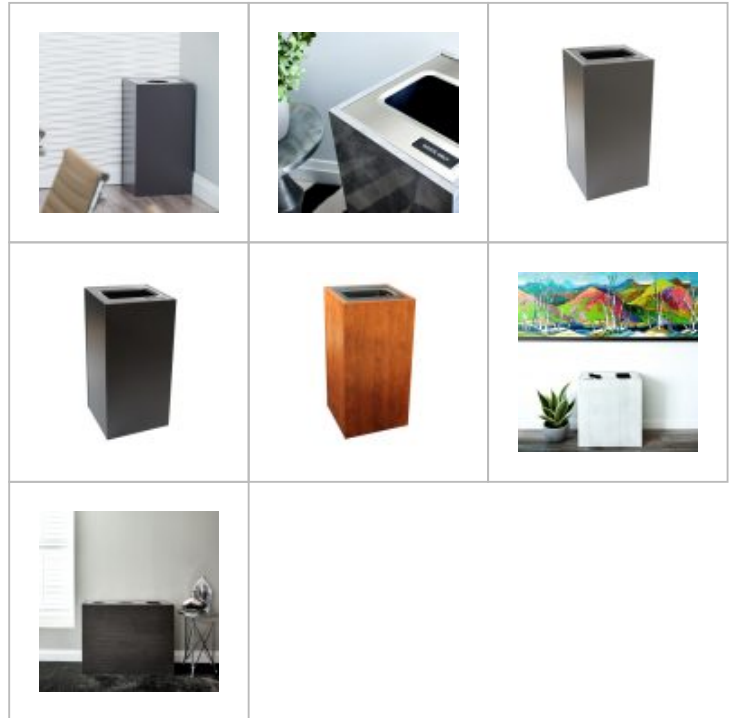

BSI-AR810002-4

BAC DE RÉCUPÉRATION ARISTATA – 1 VOIE DE 58L

\$675.00

Description

Le style épuré de l'îlot de récupération Aristata favorise sa praticité, il est idéal pour encourager le tri à la source dans les intérieurs au caractère particulier. Son design moderne et ergonomique permet une expérience utilisateur simple et agréable et avantage également l'entretien du produit. Le fini personnalisable de cet îlot le rend particulièrement discret et esthétique.

Muni de doublures intérieures de 58 litres, il est facile à manœuvrer.

L'îlot est également disponible en version double et triple compartiments. Plusieurs finitions sont proposées, visibles en présentation du produit. Les ouvertures et visuels autocollants sont personnalisables.

Specifications

POIDS

16.8 kg

USAGE

Intérieur

COULEURS

Mid Summer Flame,
 Slate, Euroline, Western
 Breeze

CAPACITÉ

30 à 70 L

DIMENSIONS

38 × 38 × 76 cm

OUVERTURES

Rond, Pêle-Mêle,
 Fente, Carré sans
 fermoir

DISPONIBLE EN

1 voie, 2 voies, 3 voies,
 4 voies