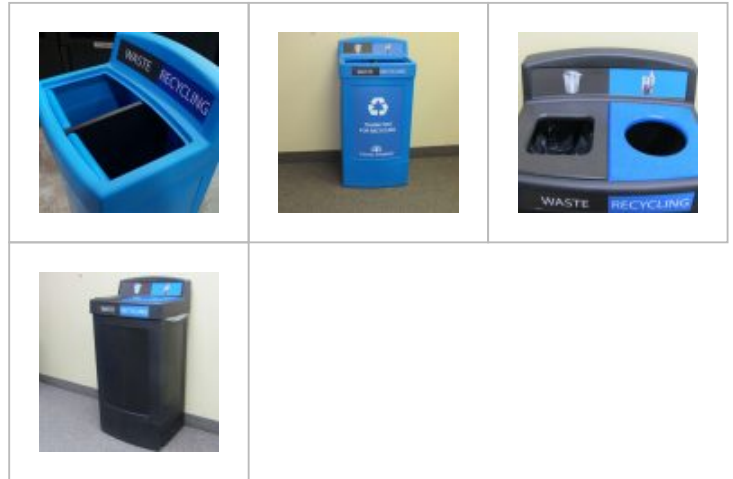

CLD-0CENTRY2

CORBEILLE CENTRY, 2 VOIES DE 75 LITRES

\$327.00

Description

La Corbeille Centry, faites de plastique recyclé, est disponible avec un ou deux compartiments et peut être utilisé pour collecter à la fois les déchets ou les matières recyclables.

Couleurs

Noir, Bleu

Specifications

DIMENSIONS

41,91 × 50,8 × 102,87 cm

USAGE

Intérieur

CAPACITÉ

90 à 160 L

COMPARTIMENTS

1 compartiment, 2 compartiments

COULEURS

Noir, Bleu