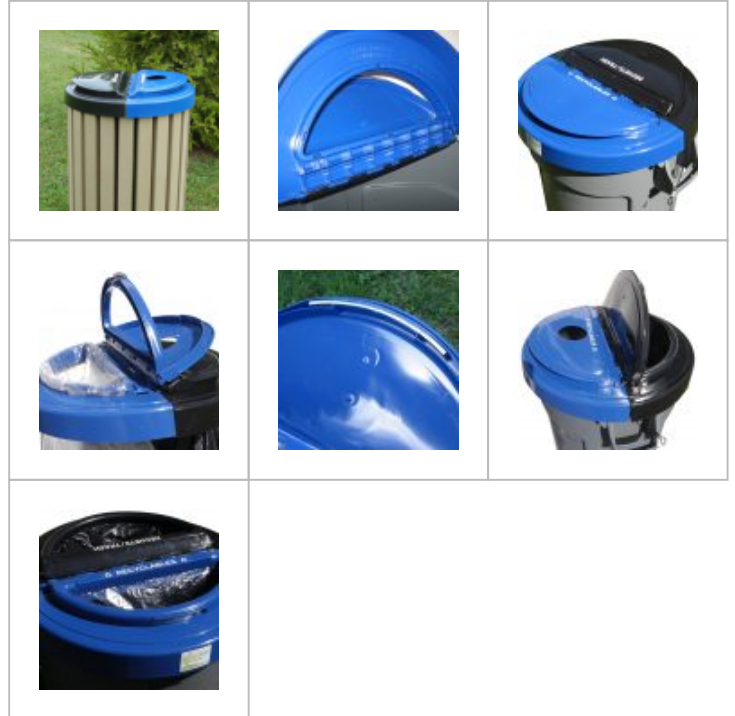

EQV-E22-BKB

ÉCOLOTOP DE 22 POUCES

\$159.66

Description

L'ÉcoloTOP est un couvercle de 55 cm (22 po) de diamètre compatible avec diverses poubelles à déchets publiques circulaires. Le couvercle est séparé en deux moitiés distinctes: une moitié pour les matières recyclables (bleue) et une moitié pour les ordures (noires). D'autres couleurs sont aussi disponibles sur demande. Chaque moitié comporte un hiloire et un rabat avec ouverture en forme de demi-lune pour bien placer et immobiliser un sac de plastique. Le couvercle est muni d'une attache métallique permettant d'attacher le couvercle à la poubelle existante. Un fermoir amovible est disponible en option pour chacune des 2 ouvertures. Le fermoir assure une protection contre les intempéries. L'ouverture maximale étant de 80 degrés, le fermoir ne peut demeurer en position ouverte. Le fermoir pour matières recyclables est disponible avec ou sans ouverture ronde. L'ÉcoloTOP est composé de plastique (HDPE) recyclé et recyclable et est hautement résistant aux rayons UV. Un modèle de 60 cm (24 po) est également disponible. Les modèles de 55 cm et 60 cm forment la vaste majorité des poubelles publiques extérieures.

Couleurs EcoloTOP

Bleu/Bleu, Bleu/Brun, Bleu/Vert, Brun/Brun, Noir/Bleu, Noir/Brun, Noir/Noir, Noir/Vert, Vert/Brun, Vert/Vert

Fermeir EcoloTOP

Avec fermoir, Sans fermoir

Specifications

DIMENSIONS

55 x 55 x 3 cm

COULEURS ECOLOTOP

Bleu/Bleu, Bleu/Brun, Bleu/Vert, Brun/Brun, Noir/Bleu, Noir/Brun, Noir/Noir, Noir/Vert, Vert/Brun, Vert/Vert

FERMOIR ECOLOTOP

Avec fermoir, Sans fermoir