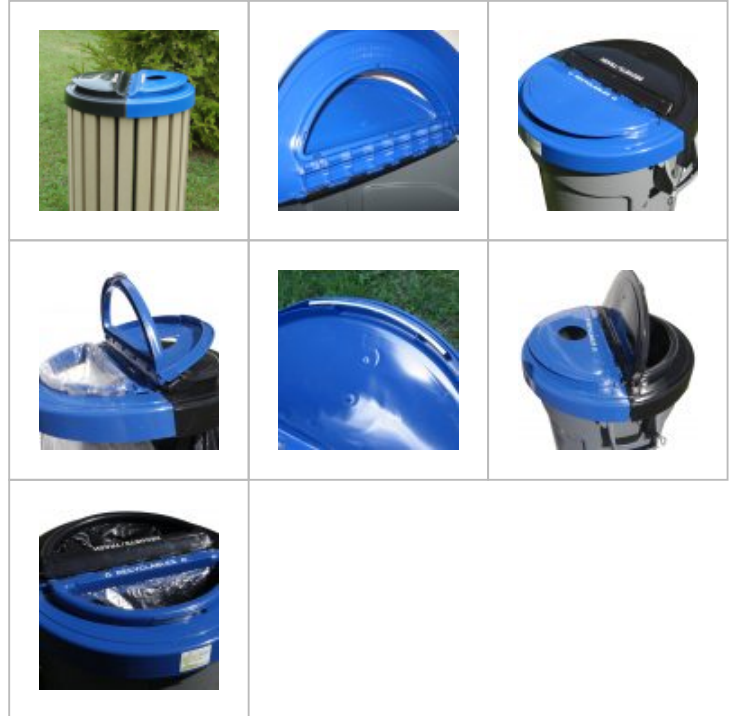

EQV-E22-BKB

ÉCOLOTOP DE 22 POUCES

\$159.66

Description

L'ÉcoloTOP est un couvercle de 55 cm (22 po) de diamètre compatible avec diverses poubelles à déchets publiques circulaires. Le couvercle est séparé en deux moitiés distinctes: une moitié pour les matières recyclables (bleue) et une moitié pour les ordures (noires). D'autres couleurs sont aussi disponibles sur demande. Chaque moitié comporte un hiloire et un rabat avec ouverture en forme de demi-lune pour bien placer et immobiliser un sac de plastique. Le couvercle est muni d'une attache métallique permettant d'attacher le couvercle à la poubelle existante. Un fermoir amovible est disponible en option pour chacune des 2 ouvertures. Le fermoir assure une protection contre les intempéries. L'ouverture maximale étant de 80 degrés, le fermoir ne peut demeurer en position ouverte. Le fermoir pour matières recyclables est disponible avec ou sans ouverture ronde. L'ÉcoloTOP est composé de plastique (HDPE) recyclé et recyclable et est hautement résistant aux rayons UV. Un modèle de 60 cm (24 po) est également disponible. Les modèles de 55 cm et 60 cm forment la vaste majorité des poubelles publiques extérieures.

Couleurs EcoloTOP

Bleu/Bleu, Bleu/Brun, Bleu/Vert, Brun/Brun, Noir/Bleu, Noir/Brun, Noir/Noir, Noir/Vert, Vert/Brun, Vert/Vert

Fermeir EcoloTOP

Avec fermoir, Sans fermoir

Specifications

DIMENSIONS

55 x 3 cm

COULEURS ECOLOTOP

Bleu/Bleu, Bleu/Brun, Bleu/Vert, Brun/Brun, Noir/Bleu, Noir/Brun, Noir/Noir, Noir/Vert, Vert/Brun, Vert/Vert

FERMOIR ECOLOTOP

Avec fermoir, Sans fermoir