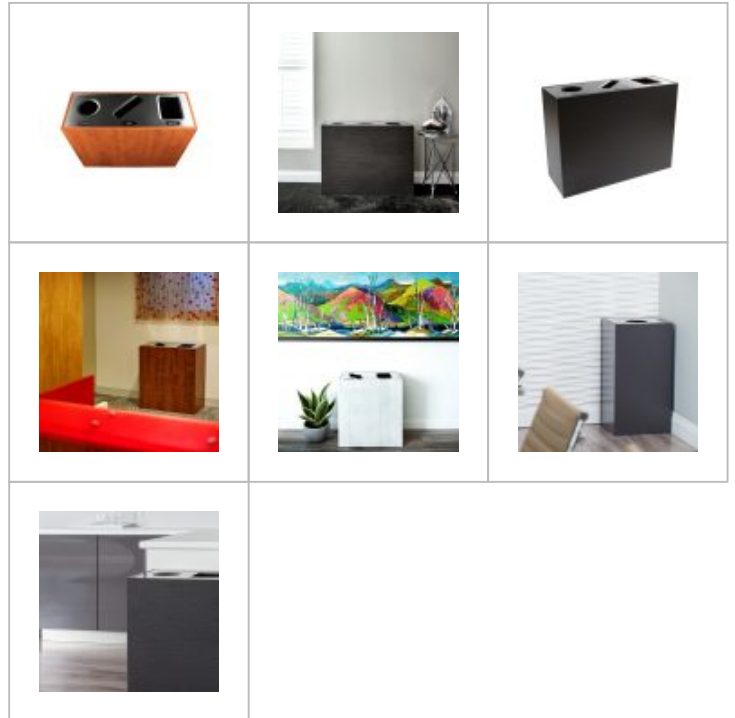

### Description

Le style épuré de l'îlot de récupération Aristata favorise sa praticité, il est idéal pour encourager le tri à la source dans les intérieurs au caractère particulier. Son design moderne et ergonomique permet une expérience utilisateur simple et agréable et avantage également l'entretien du produit. Le fini personnalisable de cet îlot le rend particulièrement discret et esthétique.

Muni de doublures intérieures de 58 litres, il est facile à manœuvrer.

L'îlot est disponible en version simple, double et triple compartiments. Plusieurs finitions sont proposées, visibles en présentation du produit. Les ouvertures et visuels autocollants sont personnalisables.

#### DIMENSIONS

38 x 99 x 76 cm