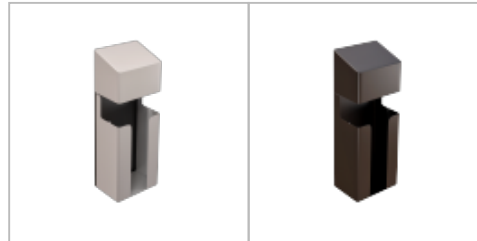

## MODULE MURAL ROCKET POUR CABARETS

\$875

### Description

Fabriqué en acier finie à la peinture électrostatique, ce bac doit être fixé au mur.

Ce compartiment Rocket est prévu pour recevoir les cabarets de carton pour le service des aliments.

Il suffit d'insérer le cabaret dans l'ouverture au haut de la façade et de le laisser glisser.

### Specifications

**POIDS**

35 kg

**COULEURS**

Noir, Gris, Blanc

**VALEURS NI**

Socialement engagé,  
Vedette, Fait au  
Québec, De matière  
recyclée

**CAPACITÉ**