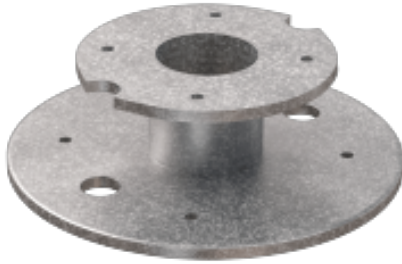

## PIED POUR LA CORBEILLE TULIA

\$115

### Description

Le pied en acier galvanisé est une pièce important pour la Corbeille Tulia.

### Specifications

**POIDS**  
25 kg