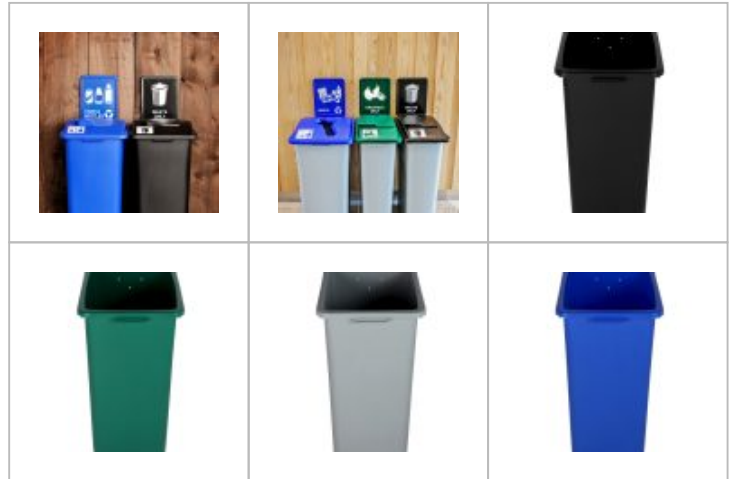

BSI-00WWXL27

BAC WASTE WATCHER 102 LITRES

\$105

Couleurs

Noir, Bleu, Vert, Gris

Specifications

DIMENSIONS

54,61 × 38,74 × 68,58
cm

USAGE

Intérieur

CAPACITÉ

90 à 160 L

COULEURS

Noir, Bleu, Vert, Gris

COMPARTIMENTS

1 compartiment

Description

La série des bacs Waste Watcher est idéale pour la récupération centralisée. Leurs dimensions et leur prix abordable permettent l'installation de multiples points de récupération. Les bacs possèdent des poignées moulées ergonomiques. Des conduits concaves laissent passer l'air lors de la sortie du sac, facilitant ainsi la collecte. Les sacs de 26'' x 36'' sont invisibles de l'extérieur, grâce à des crochets de retenue placés aux quatre coins intérieurs. Les couleurs standards sont le bleu, le gris, le noir et le vert foncé. On complète le produit à l'aide de l'un des sept types de couvercles, vendus séparément.