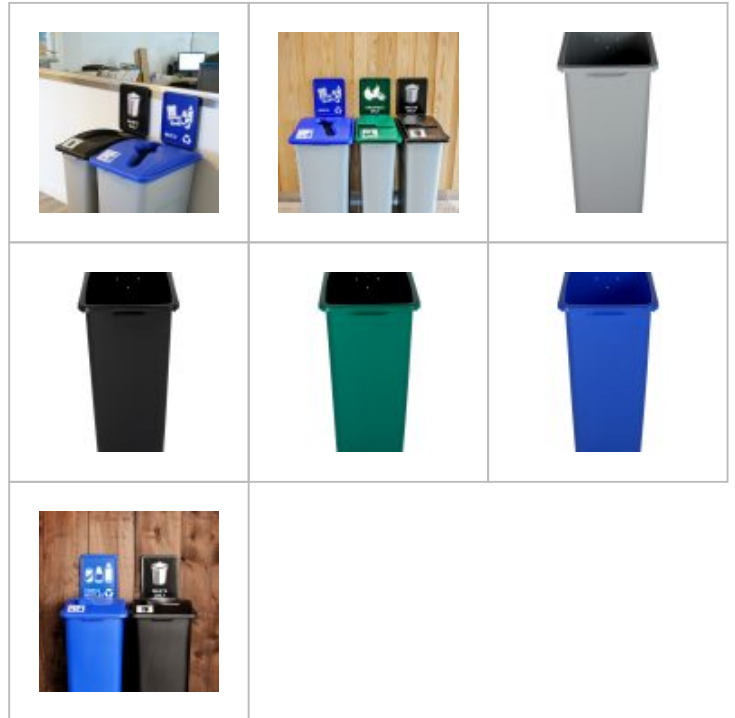

BSI-WWXL30ML

BAC WASTE WATCHER 121 LITRES

\$89.50

Description

La série des bacs Waste Watcher est idéale pour la récupération centralisée. Leurs dimensions et leur prix abordable permettent l'installation de multiples points de récupération. Les bacs possèdent des poignées moulées ergonomiques. Des conduits concaves laissent passer l'air lors de la sortie du sac, facilitant ainsi la collecte.

Les couleurs standards sont le bleu, le gris, le noir et le vert foncé. On complète le produit à l'aide de l'un ou l'autre des sept types de couvercles, vendus séparément.

Couleurs

Noir, Bleu, Vert, Gris

Specifications

DIMENSIONS

55,25 × 39,37 × 76,20 cm

USAGE

Intérieur

CAPACITÉ

90 à 160 L

COULEURS

Noir, Bleu, Vert, Gris

COMPARTIMENTS

1 compartiment