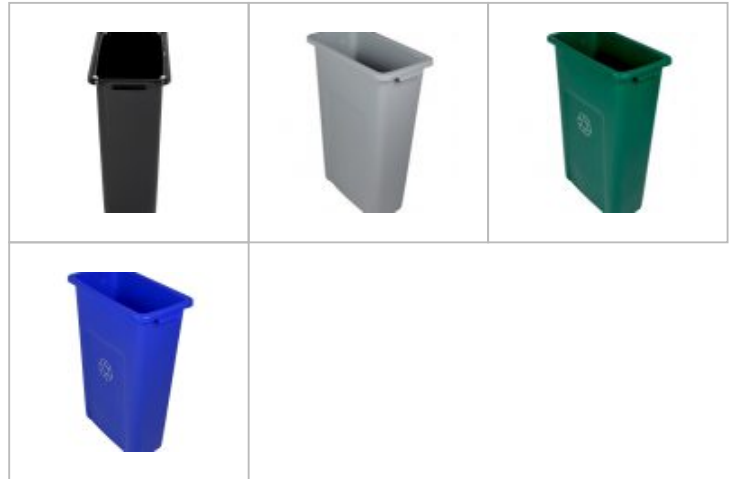

BSI-0000WW24

BAC WASTE WATCHER 61 LITRES

\$80

Couleurs

Noir, Bleu, Vert, Gris

Specifications

DIMENSIONS

27,94 × 50,8 × 60,96
 cm

USAGE

Intérieur

CAPACITÉ

30 à 70 L

COULEURS

Noir, Bleu, Vert, Gris

COMPARTIMENTS

1 compartiment

Description

La série des bacs Waste Watcher est idéale pour la récupération centralisée. Leurs dimensions et leur prix abordable permettent l'installation de multiples points de récupération. Les bacs possèdent des poignées moulées ergonomiques. Des conduits concaves laissent passer l'air lors de la sortie du sac, facilitant ainsi la collecte. Les sacs de 26'' x 36'' sont invisibles de l'extérieur, grâce à des crochets de retenue placés aux quatre coins intérieurs. Les couleurs standards sont le bleu, le gris, le noir et le vert foncé. On complète le produit à l'aide de l'un ou l'autre des sept types de couvercles, vendus séparément.