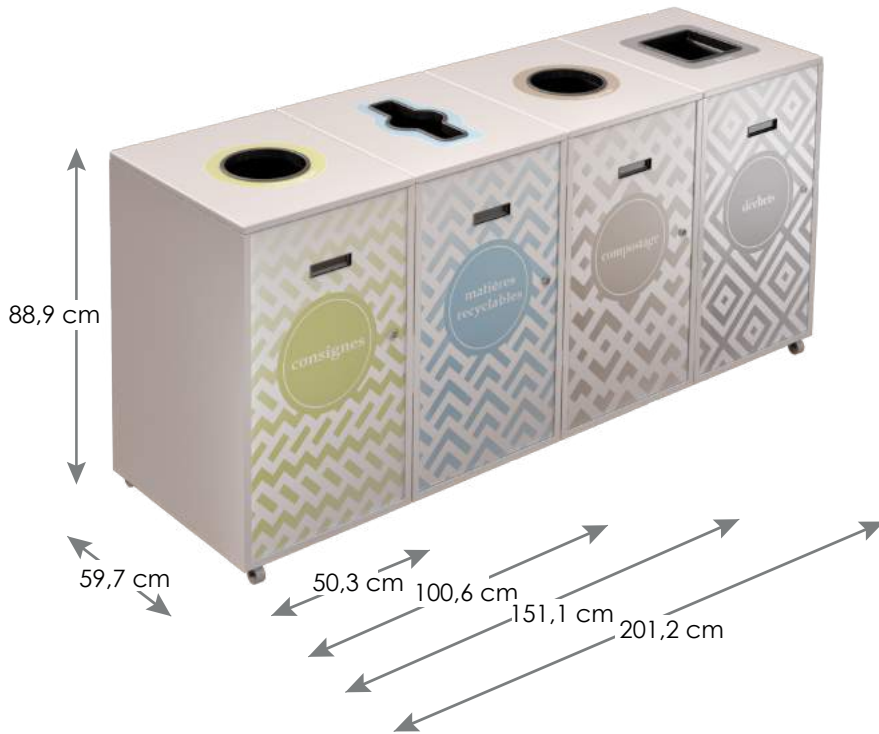

LE LOUNGE

NIP-LO120

Collection

ÎLOT DE RÉCUPÉRATION LE LOUNGE

120 litres par compartiment

La conception modulaire du *LOUNGE* lui permet d'évoluer au rythme du programme de récupération en cours, par l'ajout ou le regroupement de catégories de matières. Le *LOUNGE* est **conçu et fabriqué au Québec**. Le produit est fabriqué depuis plusieurs années dans l'usine-école Formétal qui a pour mission de réintégrer socialement et professionnellement de jeunes décrocheurs.

Des doublures en plastique de 120 litres (aussi disponible en format 58 et 87 litres) sont insérées à l'intérieur de chacun des compartiments.

Les couleurs standard sont noir, brun, gris acier et blanc. (autres couleurs disponibles aux choix).

Un fermeur est offert en option, et il peut être installé sur toutes les ouvertures.

• Personnalisé

Nous pouvons créer et apposer des visuels personnalisés sur les portes et le dessus du produit (slogan, logos, visuels)

• Roulettes

Roulettes de 2 pouces en caoutchouc

Couleur	● Noir, ● brun, ● gris acier, ○ blanc et options personnalisés
Capacité	120L par compartiment
Matériaux	Acier recouvert de peinture électrostatique
Fini métal	Fond : 11 ga Base : 16 ga Portes : 18 ga
Montage	Aucun assemblage requis
Poids	76 lbs (ou 34 kg) par compartiment
En option	<ul style="list-style-type: none"> • Personnalisation du module avec du vinyle laminé 3M • choix d'ouvertures et de couvercles.
Sacs	30 x 38 pouces