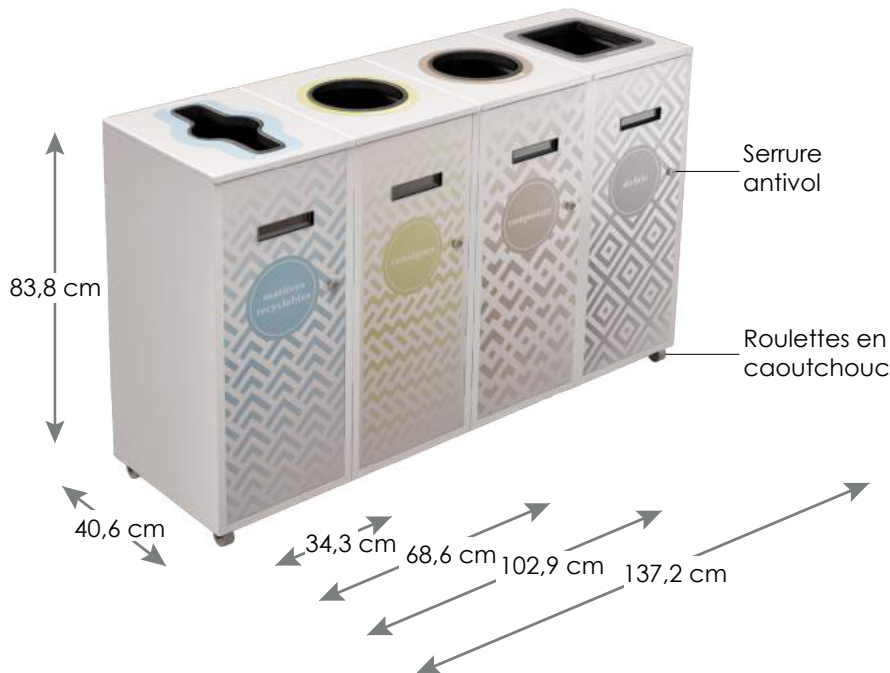

NOS CLIENTS L'APPRÉCIENT GRANDEMENT!