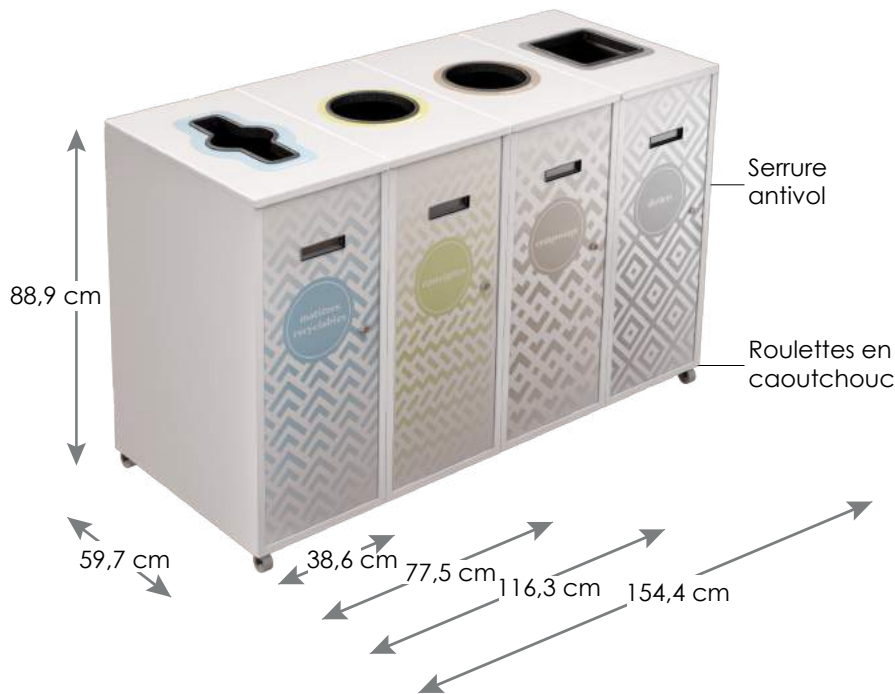

NOS CLIENTS L'APPRÉCIENT GRANDEMENT!