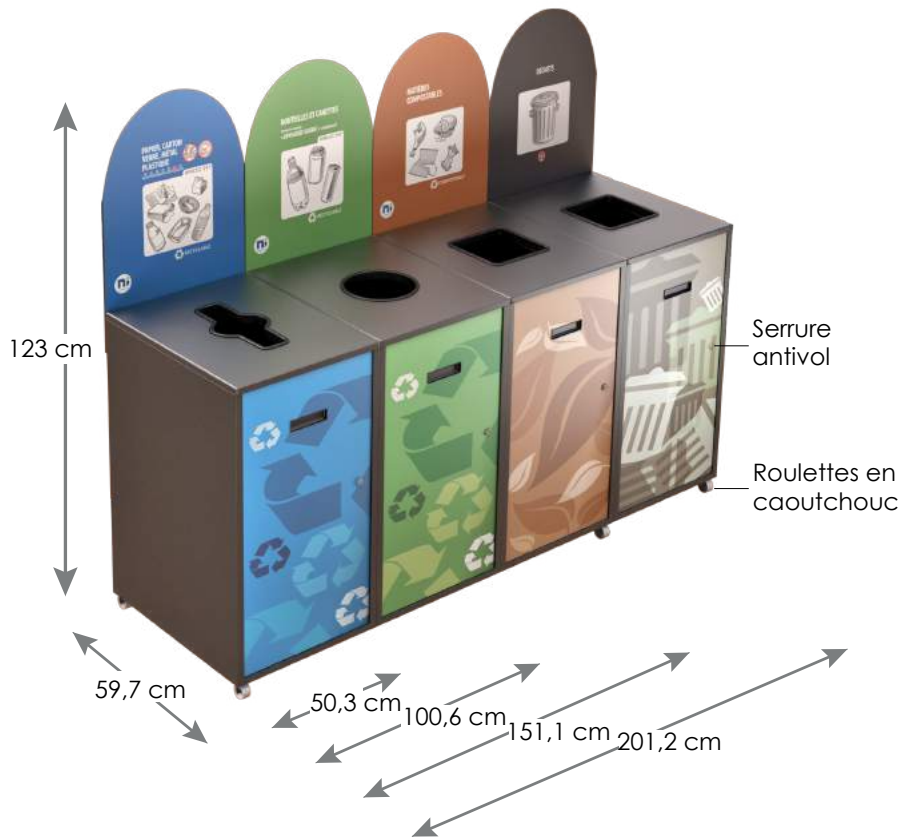

NOS CLIENTS L'APPRÉCIENT GRANDEMENT!