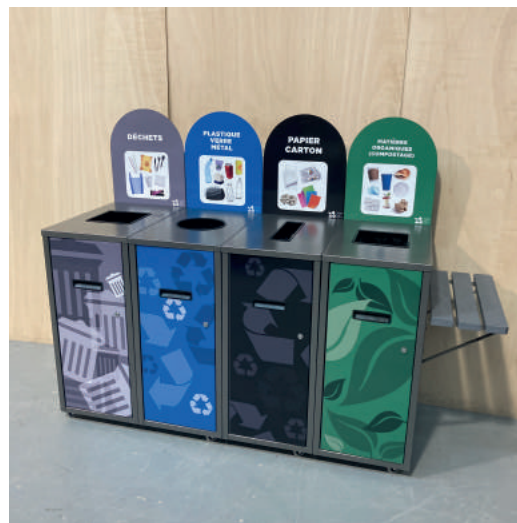

ÎLOT DE RÉCUPÉRATION LE MULTIPLUS

120 litres par compartiment

La conception modulaire du *MULTIPLUS* lui permet d'évoluer au rythme du programme de récupération en cours, par l'ajout ou le regroupement de catégories de matières. Le *MULTIPLUS* est **conçu et fabriqué au Québec**. Le produit est fabriqué depuis plusieurs années dans l'usine-école Formétal qui a pour mission de réintégrer socialement et professionnellement de jeunes décrocheurs.

Fabriqué en tôle d'acier finie à la peinture électrostatique, chaque module est totalement indépendant et peut être fixé aux autres. Les ouvertures disponibles sont la fente, le rond, le carré et le pêle-mêle (combinant la fente et le rond).

Des doublures en plastique de 120 litres (aussi disponible en format 58 et 87 litres) sont insérées à l'intérieur de chacun des compartiments.

Les couleurs standard sont noir, brun, gris acier et blanc. (autres couleurs disponibles aux choix).

Personnalisez

Encouragez
l'économie locale

Produits
socialement engagés