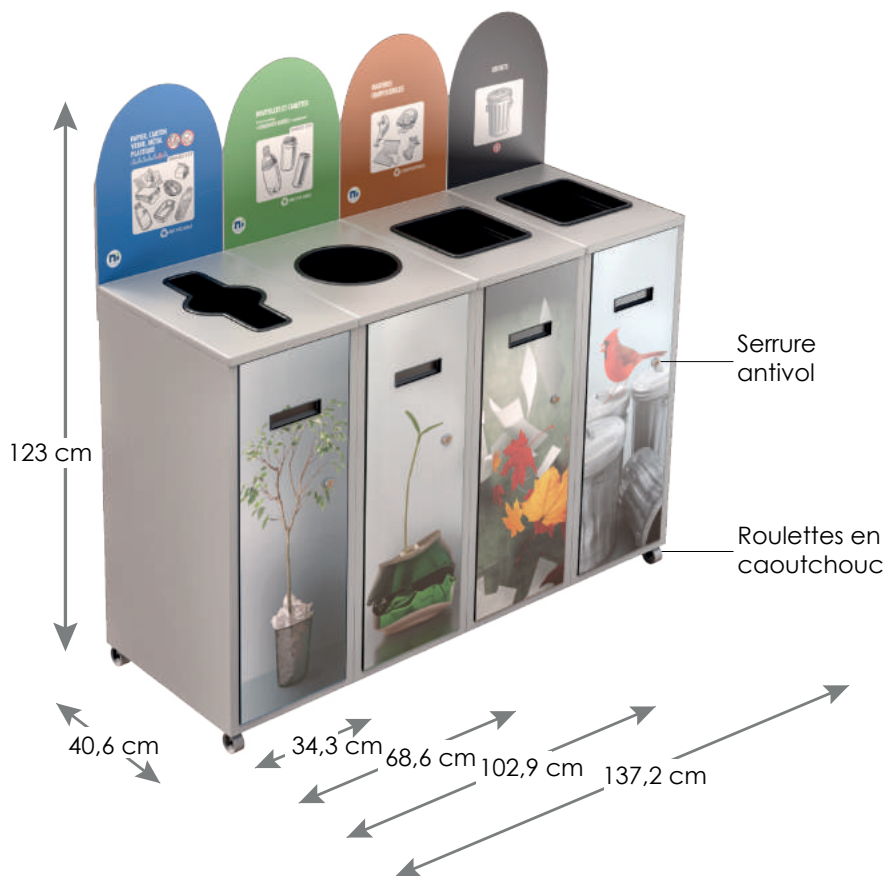

NOS CLIENTS L'APPRÉCIENT GRANDEMENT!