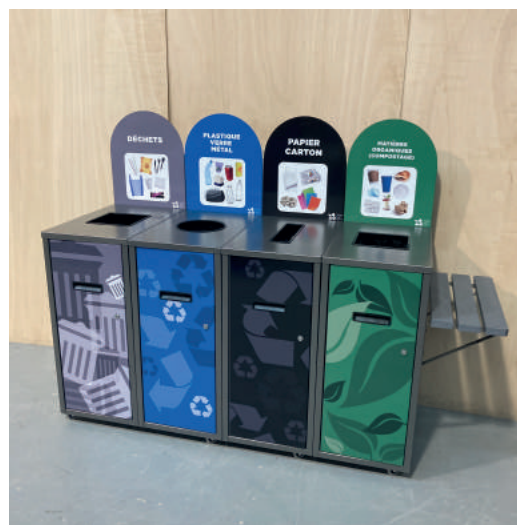

FAITES COMME PLUSIEURS GRANDES ENTREPRISES ET PME LOCALES EN VOUS PROCURANT LE MULTIPLUS