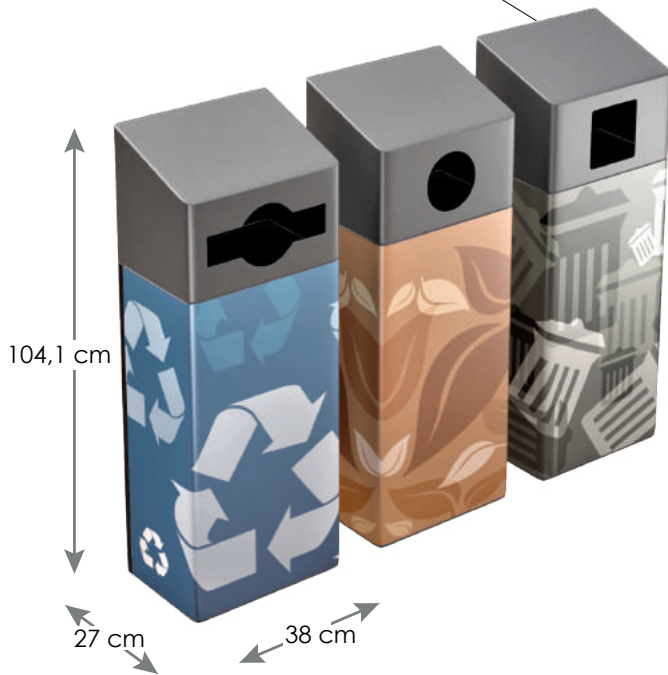

NOS CLIENTS L'APPRECIENT GRANDEMENT!

Dessus incliné pour éviter
l'accumulation d'objets

Options

- **Pied autoportant**

Pied autoportant pour fixer au sol est disponible en option.

- **Personnalisé**

Nous pouvons créer et apposer des visuels personnalisés sur le devant et le dessus du produit (slogan, logos, visuels)

- **Module cabaret**

Un module prévu pour recevoir les cabarets de carton pour le service des aliments est aussi disponible.

Pour commander :

Couleur	● Noir, ● brun, ● gris acier, ○ blanc et options personnalisés
Capacité	58L par compartiment
Matériaux	Acier recouvert de peinture électrostatique
Fini métal	Fond : 11 ga Base : 16 ga Portes : 18 ga
Montage	Aucun assemblage requis
Poids	77,16 lbs (ou 35 kg) par compartiment
En option	• Personnalisation du module avec du vinyle laminé 3M • choix d'ouvertures
Sacs	22 x 36 pouces

NI-CORPORATION.COM

1 800 694-1216

NI PRODUITS INC.
1917, RUE LE CHÂTELIER,
LAVAL (QUÉBEC) H7L 5B3
CLIENTS@NI-CORPORATION.COM