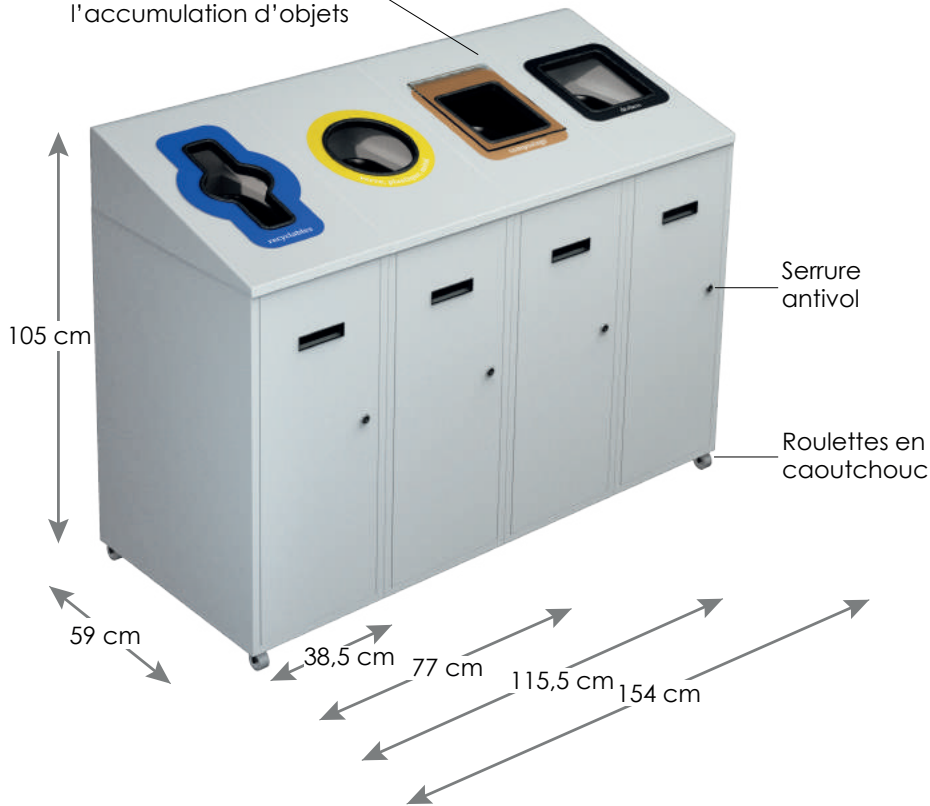

Dessus incliné pour éviter
l'accumulation d'objets

Options

• Fermeture (optionnel)

Un fermeur est offert en option, et il peut être installé sur toutes les ouvertures.