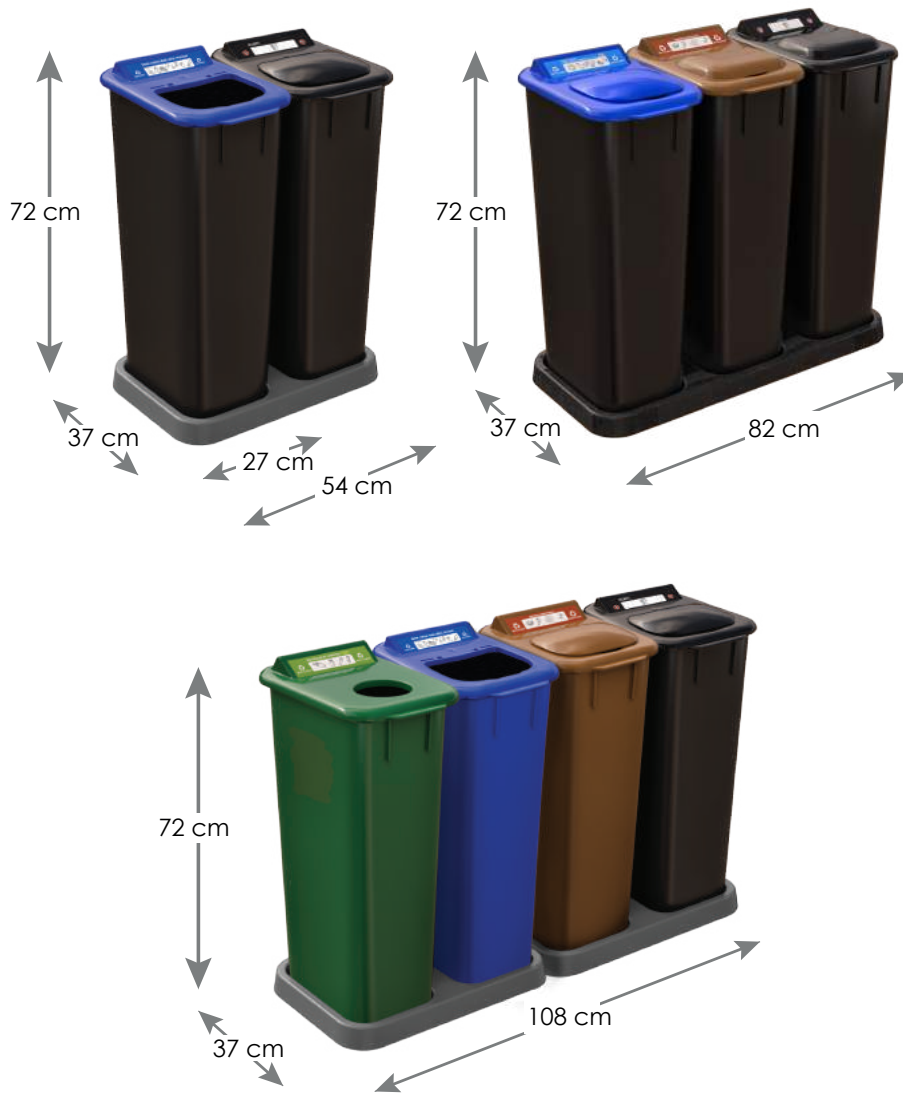

NOS CLIENTS L'APPRÉCIENT GRANDEMENT!

Options

• Couvercle (optionnel)

Un couvercle peut être installé sur une corbeille *Mobilia*. Cinq options d'ouvertures vous sont offertes, dans plusieurs couleurs.